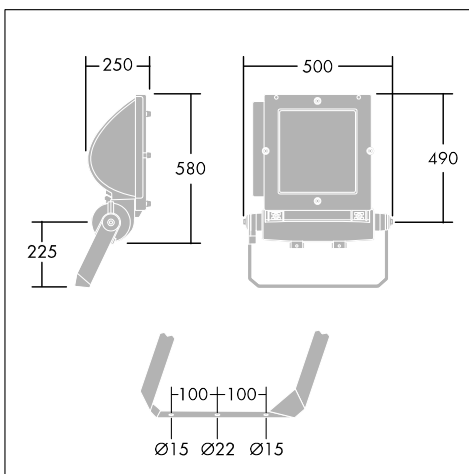

Contrast C Sports

Прожектор базируется на Contrast C размер 2 и обладает оптической системой, специально адаптированной для освещения спортивных мероприятий

- Параболический отражатель с асимметричным светораспределением регулируется в 3 позициях (узкий, средний и широкий угол) и оснащается дефлектором

Фотографии, линейные чертежи и фотометрические данные показаны только в качестве образца. Для получения специфической информации пожалуйста выберите индивидуальный продукт.

96011608

Material/Finish

Корпус: литой под давлением алюминий с серым порошковым текстурированным покрытием (близким к RAL 9007).
 Под заказ возможна покраска в другой цвет палитры RAL.
 Передние линзы: закаленное стекло толщиной 4 мм.
 Крепежные винты для аксессуаров: никелированная латунь.
 Отражатель: зеркальный (HIT) или матовый (HPS) анодированный алюминий.

Монтаж/Обслуживание

Полная регулировка положения прожектора на короткой скобе. Скоба фиксируется с помощью отверстия центрального болта Ø22мм и двух отверстий Ø15мм на расстоянии 100мм по обе стороны от центра. Упрощенная регулировка угла наклона благодаря индикатору на скобе, выбранное положение фиксируется посредством центрального винта Ø8 мм с шестигранным углублением в головке. Легкий доступ к лампе с помощью двух установочных винтов с шестигранным углублением в головке. Можно заменять лампу без отсоединения компонентов светильника. Блок ПРА с задней панелью доступа фиксируется снизу корпуса. Доступ посредством двух винтов с шестигранным углублением в головке. Ввод питающего кабеля через сальник, рассчитанный на кабели Ø7,5-13 мм. Предусмотрено дополнительное выбивное отверстие для сквозной проводки.