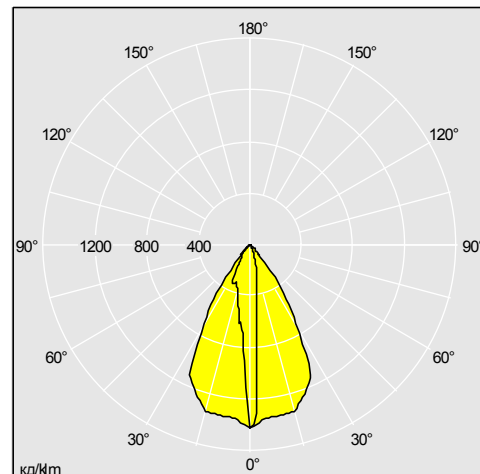

96011608

Material/Finish

Корпус: литой под давлением алюминий с серым порошковым текстурированным покрытием (близким к RAL 9007).
Под заказ возможна покраска в другой цвет палитры RAL.
Передние линзы: закаленное стекло толщиной 4 мм.
Крепежные винты для аксессуаров: никелированная латунь.
Отражатель: зеркальный (HIT) или матовый (HPS) анодированный алюминий.

Монтаж/Обслуживание

Полная регулировка положения прожектора на короткой скобе. Скоба фиксируется с помощью отверстия центрального болта Ø22мм и двух отверстий Ø15мм на расстоянии 100мм по обе стороны от центра. Упрощенная регулировка угла наклона благодаря индикатору на скобе, выбранное положение фиксируется посредством центрального винта Ø8 мм с шестигранным углублением в головке. Легкий доступ к лампе с помощью двух установочных винтов с шестигранным углублением в головке. Можно заменять лампу без отсоединения компонентов светильника. Блок ПРА с задней панелью доступа фиксируется снизу корпуса. Доступ посредством двух винтов с шестигранным углублением в головке. Ввод питающего кабеля через сальник, рассчитанный на кабели Ø7,5-13 мм. Предусмотрено дополнительное выбивное отверстие для сквозной проводки.